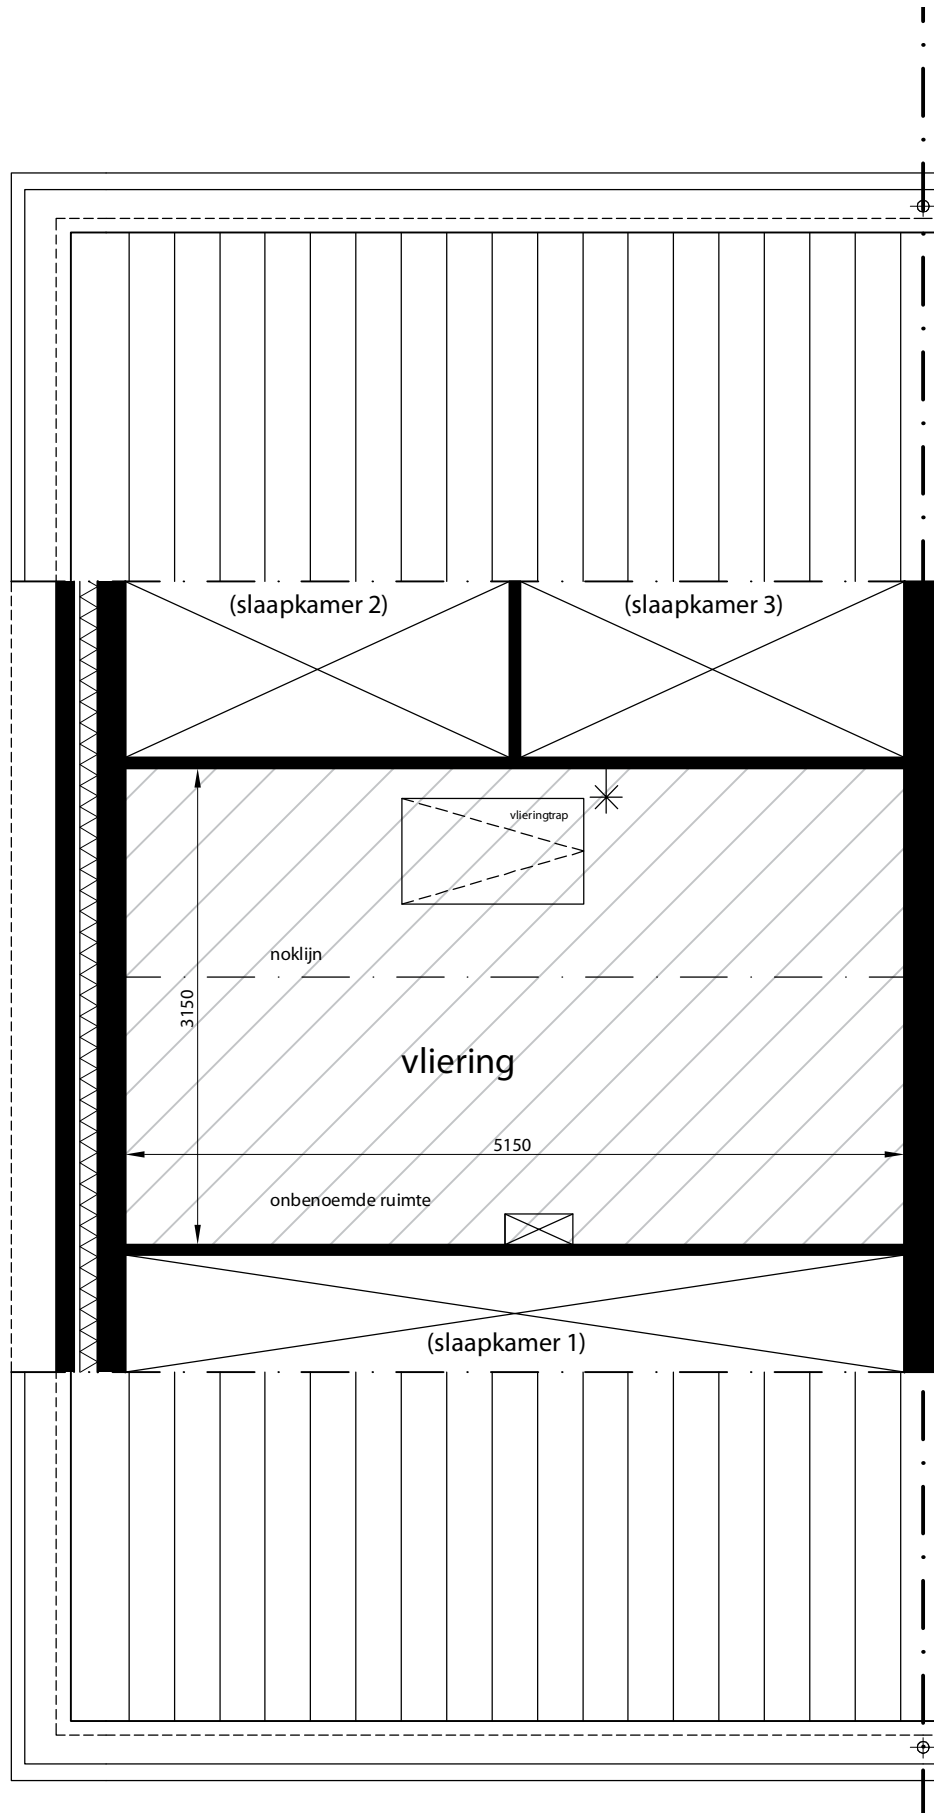

# Indelingsuggestie type B2

begane grond

kopwoning, bouwnummer 44

(bouwnummer 48 is gespiegeld)

# Indelingsuggestie type B2

1<sup>e</sup> verdieping

# Plattegrond type B2

vliering kopwoning

# Plattegrond type B1/B3

1<sup>e</sup> verdieping